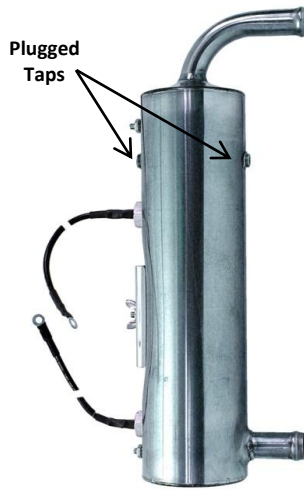

Vertical Low Flow Heaters

E2550-0351ET
5.5KW 240V 9" x 3" SBSG
with 1" barb
Replaces: E2550-0351
E2400-0351ET- 4.0KW Version
Replaces: E2400-0351

26-00257
4.0KW 240V 10" x 3" Maax,
Savannah LO FLO htr.
Replaces: 26-00254
26-00255- 5.5KW Version

E2550-0114ET
5.5KW 240V 13" x 3" Artesian,
Majestic w/bulkhead coated
element w/box & cord
Replaces: E2550-0114 /
E2550-0014 / C2550-0014ET
E2400-0114ET- 4KW Version
Replaces: E2400-0114 /
E2400-0014 / E2400-0014ET /
48-3600-40-014

2 T-wells
E2550-0001
5.5KW 240V 11" x 3" Caldera
Replaces: 48-3300-40-001
E2200-0001
2.0KW Version

E2550-0101
5.5KW 240V 11" x 3" Caldera
Replaces: E2550-0101ET
E2400-0101- 4.0KW Version
Replaces: E2400-0101ET /
48-3300-40-101

E2550-0115ET
5.5KW 240V 13" x 3" Artesian,
Majestic Vertical LO FLO
w/bulkhead coated element
Replaces: E2550-0115 /
E2550-0015 / E2550-0015ET
E2400-0115ET- 4.0KW version
Replaces: E2400-0115 /
E2400-0015 / E2400-0015ET

E2450-0127ETX
4.5KW 240V 11" x 3" DM, Vita Spa.
w/two pressure taps
Replaces:
E2450-0127ET / E2450-1127ET

E2400-0127ETX- 4.0KW Version
Replaces:
E2400-0127ET / E2400-1127ET
E2400-0126ET / E2400-0026 /
E2400-1127

E2300-0127ETX- 3KW Version
Replaces:
E2300-0127ET / E2300-0126ET

E2550-1000
5.5KW 240V 13" x 3.5"
Sundance With 3/4" barbs in 304
Replaces: C2783-1

E2400-0003
4.0KW 240V 10" x 3" D-1 Spas
"SLCV". With 3/4" barbs
Replaces: 48-3600-40-003

E2550-0012
5.5KW 240V 11" x 3" SBSG
Vertical LO FLO heater
E2400-0012- 4KW Version
E2300-0012- 3KW Version

E2400-0027
4KW 240V 10" x 3" Pinnacle
Vertical LO FLO

E2400-0201ET
4.0KW 240V 11" x 3" Caldera
Replaces: E2400-0201